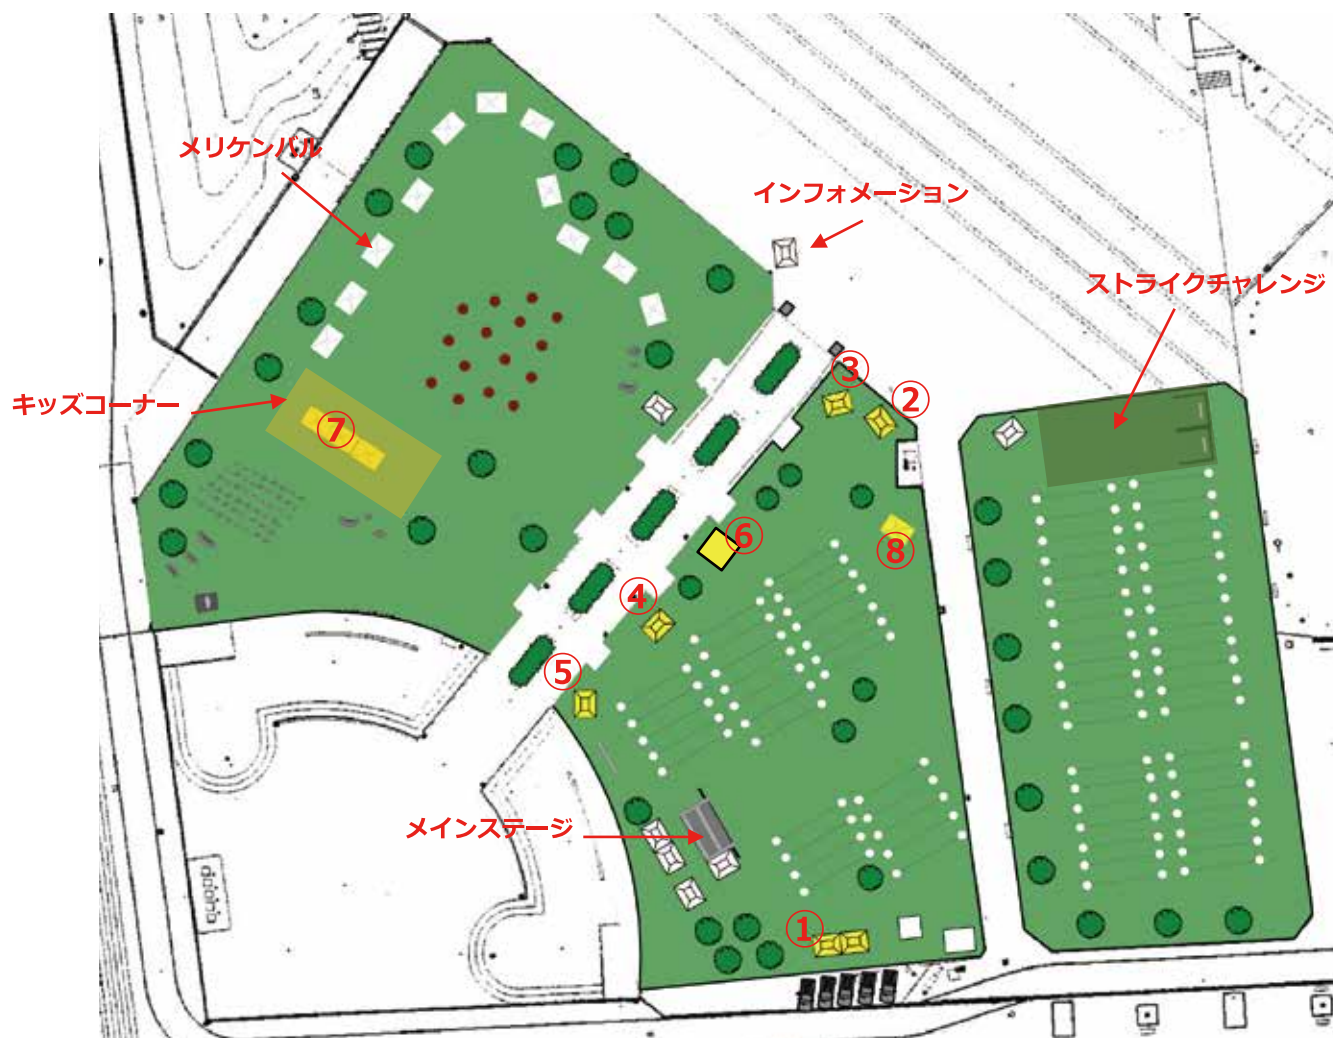

## 臨時駐車許可 証

団体名

担当者名

連絡先

東京キャッチボールクラブinKOBEm事務局

■会場内進入時間

10月14日(土) 9:00～11:00 / 17:30～19:30

■搬入出スケジュール

会場レイアウト図

!"#	協賛社名	内容
①	メルセデス・ベンツ	ブース企画、車両展示
②	SABON	手洗いデモ
③	神戸オリエンタルホテル	飲食
④	ロート製薬	確認中
⑤	アドベンチャーワールド	確認中
⑥	サントリー	サンプリング&オールフリー'
⑦	ゼットン	パンケーキワークショップ ※キッズコーナー企画として
⑧	六甲バター	チーズサンプリング

K O B E  
ワケンバル