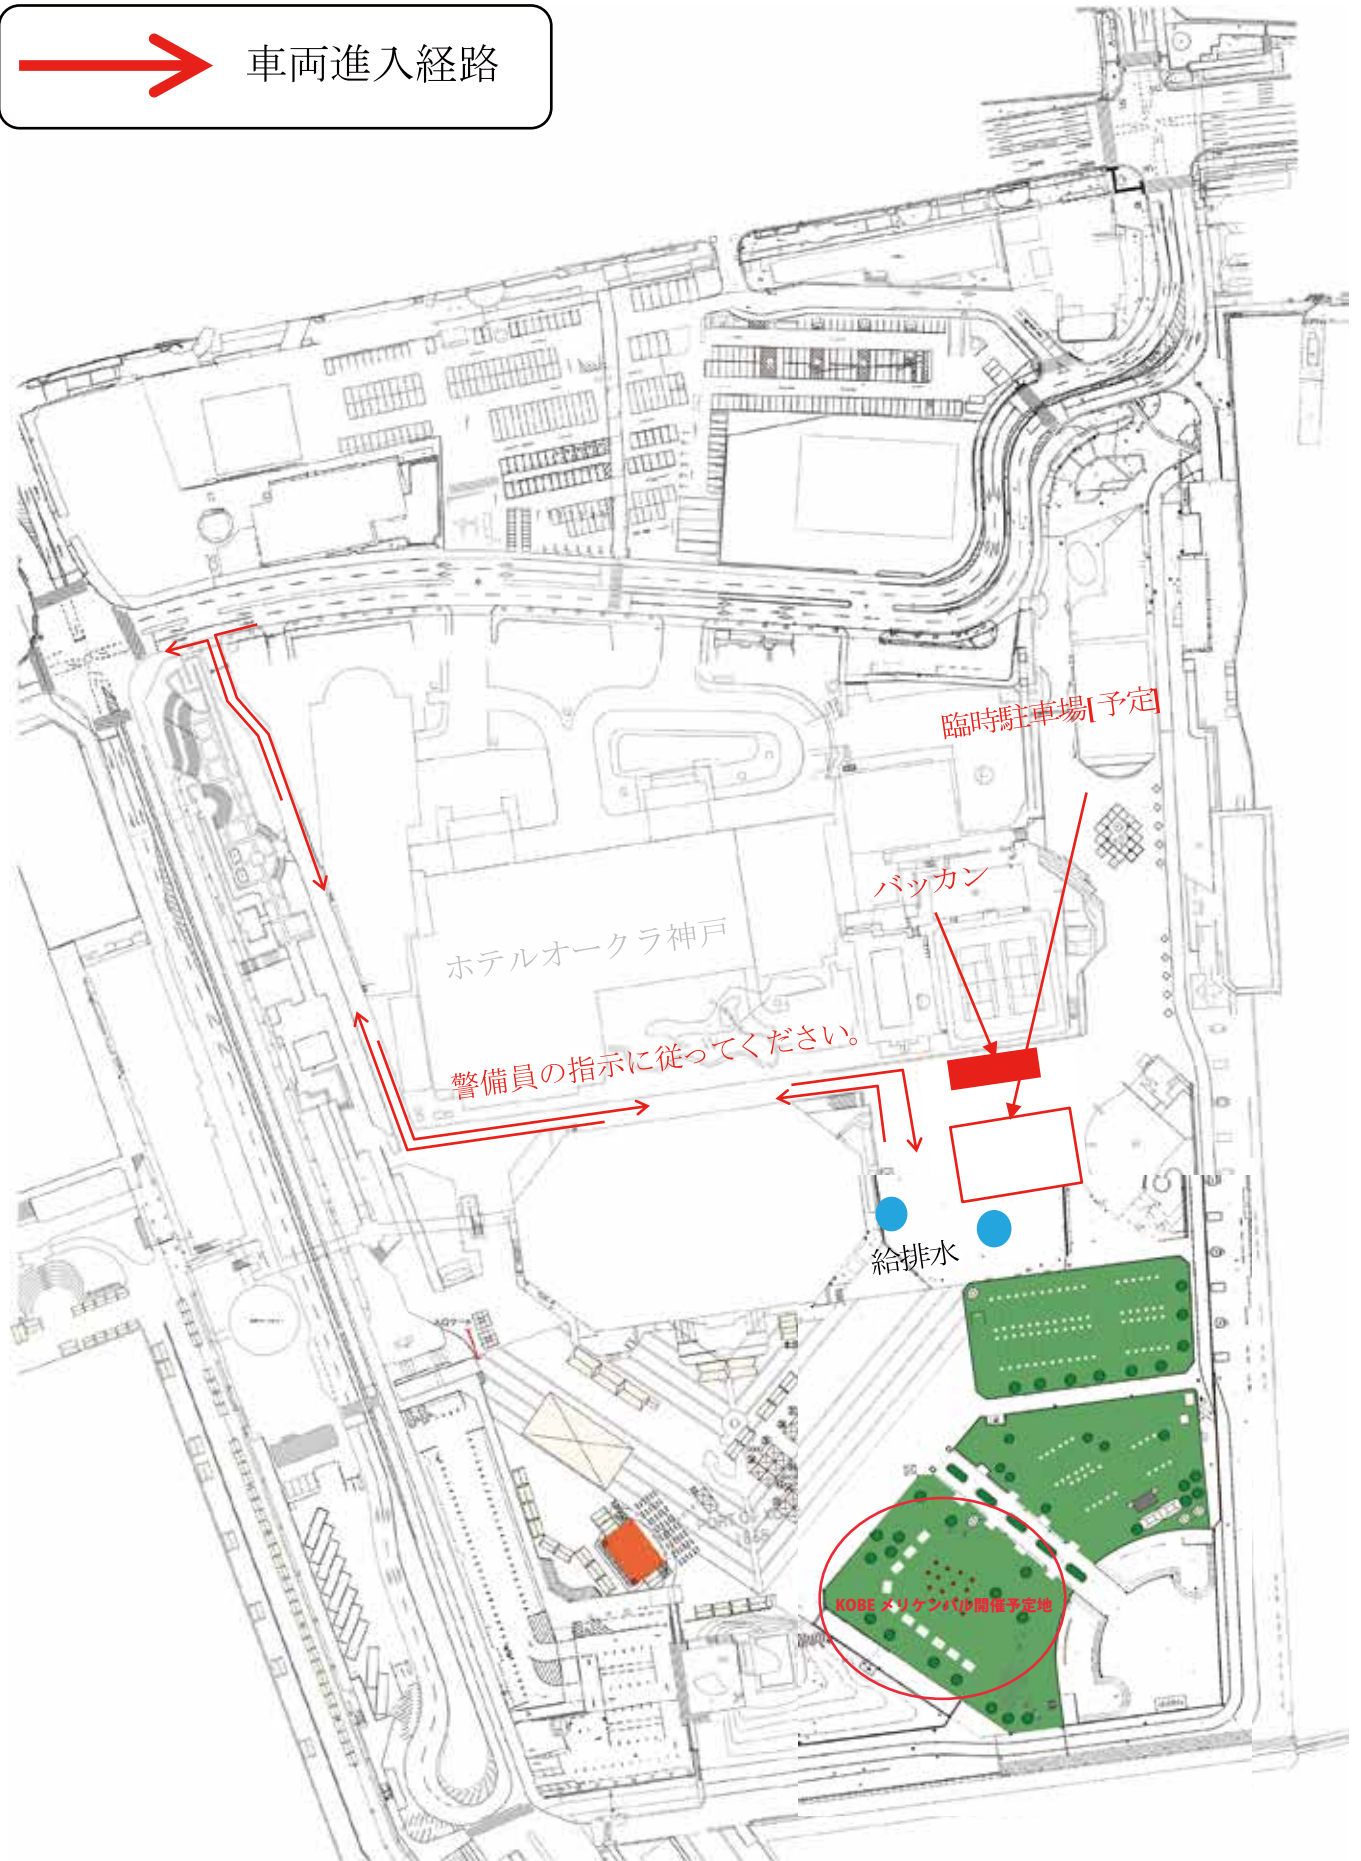

# TOKYO CATCH BALL CLUB

※敬称略

■車両通行証について

- ・搬入出時や会場入りの際は、車両通行証を掲示の上、会場に進入してください
- ・会場内臨時駐車場に駐車される場合は駐車許可証を車両の見えやすい場所に掲示してください

【車両通行証】

## 臨時駐車許可 証

団体名

担当者名

連絡先

東京キャッチボールクラブinKOBEm事務局

■会場内進入時間

10月14日(土) 9:00～11:00 / 17:30～19:30

■搬入出スケジュール

会場レイアウト図

!"#	協賛社名	内容
①	メルセデス・ベンツ	ブース企画、車両展示
②	SABON	手洗いデモ
③	神戸オリエンタルホテル	飲食
④	ロート製薬	確認中
⑤	アドベンチャーワールド	確認中
⑥	サントリー	サンプリング&オールフリー'
⑦	ゼットン	パンケーキワークショップ ※キッズコーナー企画として
⑧	六甲バター	チーズサンプリング

K O B E  
ワケンバル