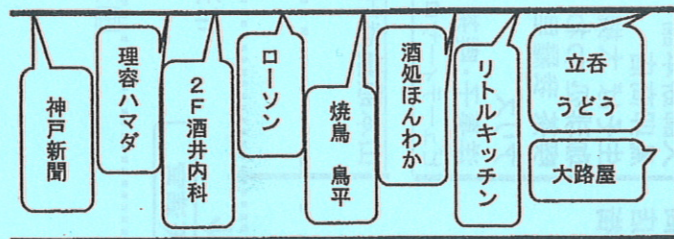

須磨浦商店街

市バス停

千守

国道2号

明石方面

JR 須磨駅

三宮方面