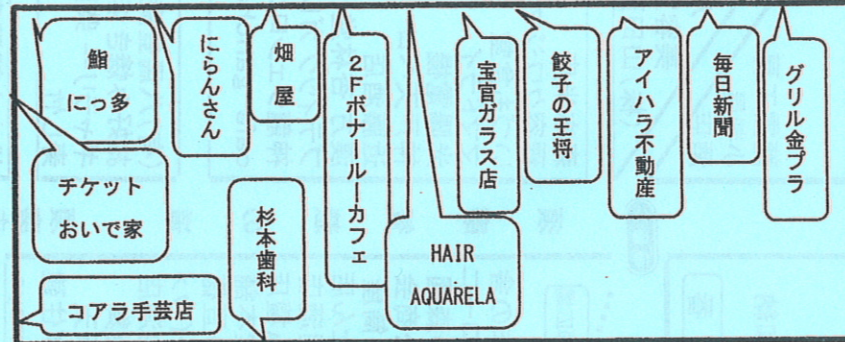

須磨浦商店街

市バス停

千守

国道2号

明石方面

JR 須磨駅

三宮方面