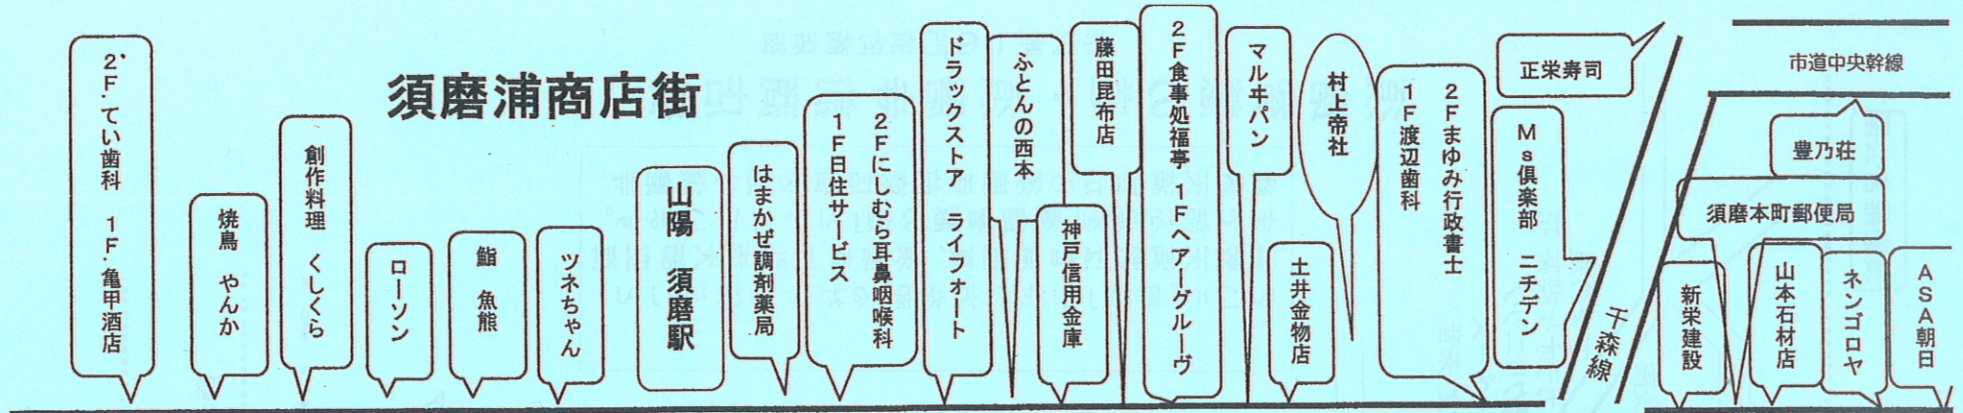

須磨浦商店街

市バス停

千守

国道2号

明石方面

JR 須磨駅

三宮方面