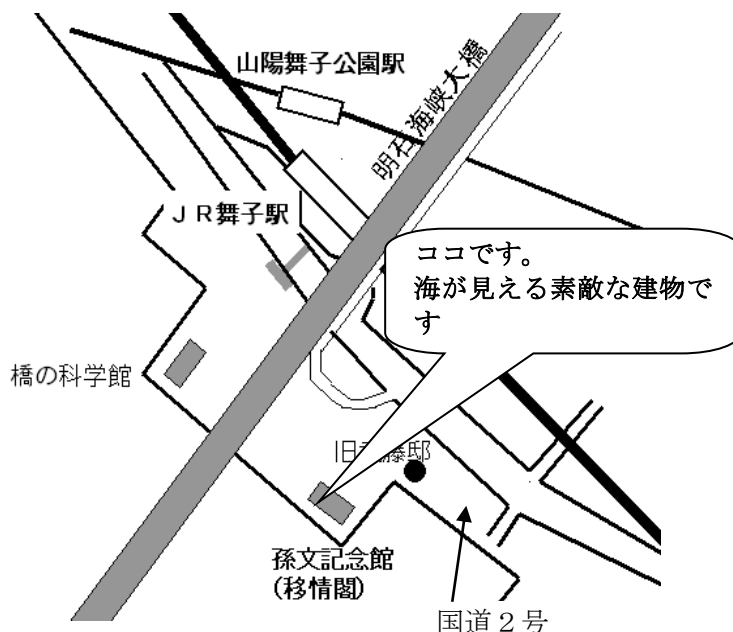

2017年度 移情閣中国語講座 9月からの日程表

	木曜クラス					土曜クラス					日曜クラス				
4月															
5月															
6月															
7月															
8月	夏休					夏休					夏休				
9月	7	14	21	28			16	23	30		3	10	17	24	
10月	5	12	19	26			14	21	28		1		15	22	29
11月	2	9	16		30	4	11	18	25		5	12	19		
12月	7	14	21			2	9	16			3	10	17		
1月		11	18	25		6	13	20	27		7	14	21	28	
2月	1	8		22		3	10		23		4	11		25	
3月	1	8	15	22		3	10	17	24			11	18	25	

友の会の行事により日程が変更になる場合があります。希望の日を、必ずお知らせください。ご案内いたします！

舞子公園・孫文記念館・移情閣 に行くには・・・

- ・山陽電鉄舞子公園駅徒歩6分
- ・JR舞子駅徒歩5分

授業：舞子公園・孫文記念館の1階 友の会の部屋

- \* 今回の募集は、9月からの中途募集です！受講料は、月割りで、計算いたします。
- \* 見学／体験ご希望の方は、事前に申し込み連絡先に、ご連絡ください。ご希望の受講日を打ち合わせいたします。複数の受講可能です。
- \* 垂水、舞子、明石の生徒さんが、熱心に学んでいます。垂水区の人気中国語講座です。