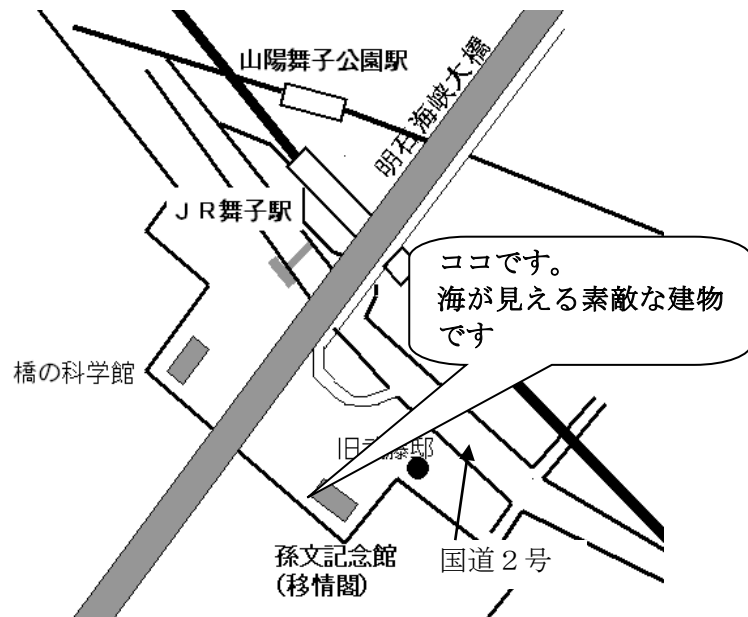

2017年度 **移情閣**中国語講座 日程表

	木曜クラス					土曜クラス					日曜クラス				
4月		13	20	27			8	15	22			9	16	23	30
5月		11	18	25		6	13	20	27		7	14	21	28	
6月	1	8	15	22	29	3	10	17	24		4	11	18	25	
7月	6	13	20	27		1	8	15	22		2	9	16	23	
8月															
9月	7	14	21	28		2	9	16		30	3	10	17	24	
10月	5	12	19	26			14	21	28		1		15	22	29
11月	2	9	16		30	4	11	18	25		5	12	19		
12月	7	14	21			2	9	16			3	10	17		
1月		11	18	25		6	13	20	27		7	14	21	28	
2月	1	8		22		3	10		23		4	11		25	
3月	1	8	15	22		3	10	17	24			11	18	25	

友の会の行事等により日程が変更になる場合があります

***舞子公園・移情閣・孫文記念館**

行くには・・・

- ・山陽電鉄舞子公園駅徒歩 6 分
- ・JR 舞子駅徒歩 5 分

授業：孫文記念館の1階 友の会の部屋

- *小学生、中学生、高校生、大学生大歓迎！現役社会人も大歓迎！
- *シニアの皆様も60からの手習いをしてみませんか。
- *初心者から「67歳で留学経験者」や翻訳、通訳経験者まで受講しています。